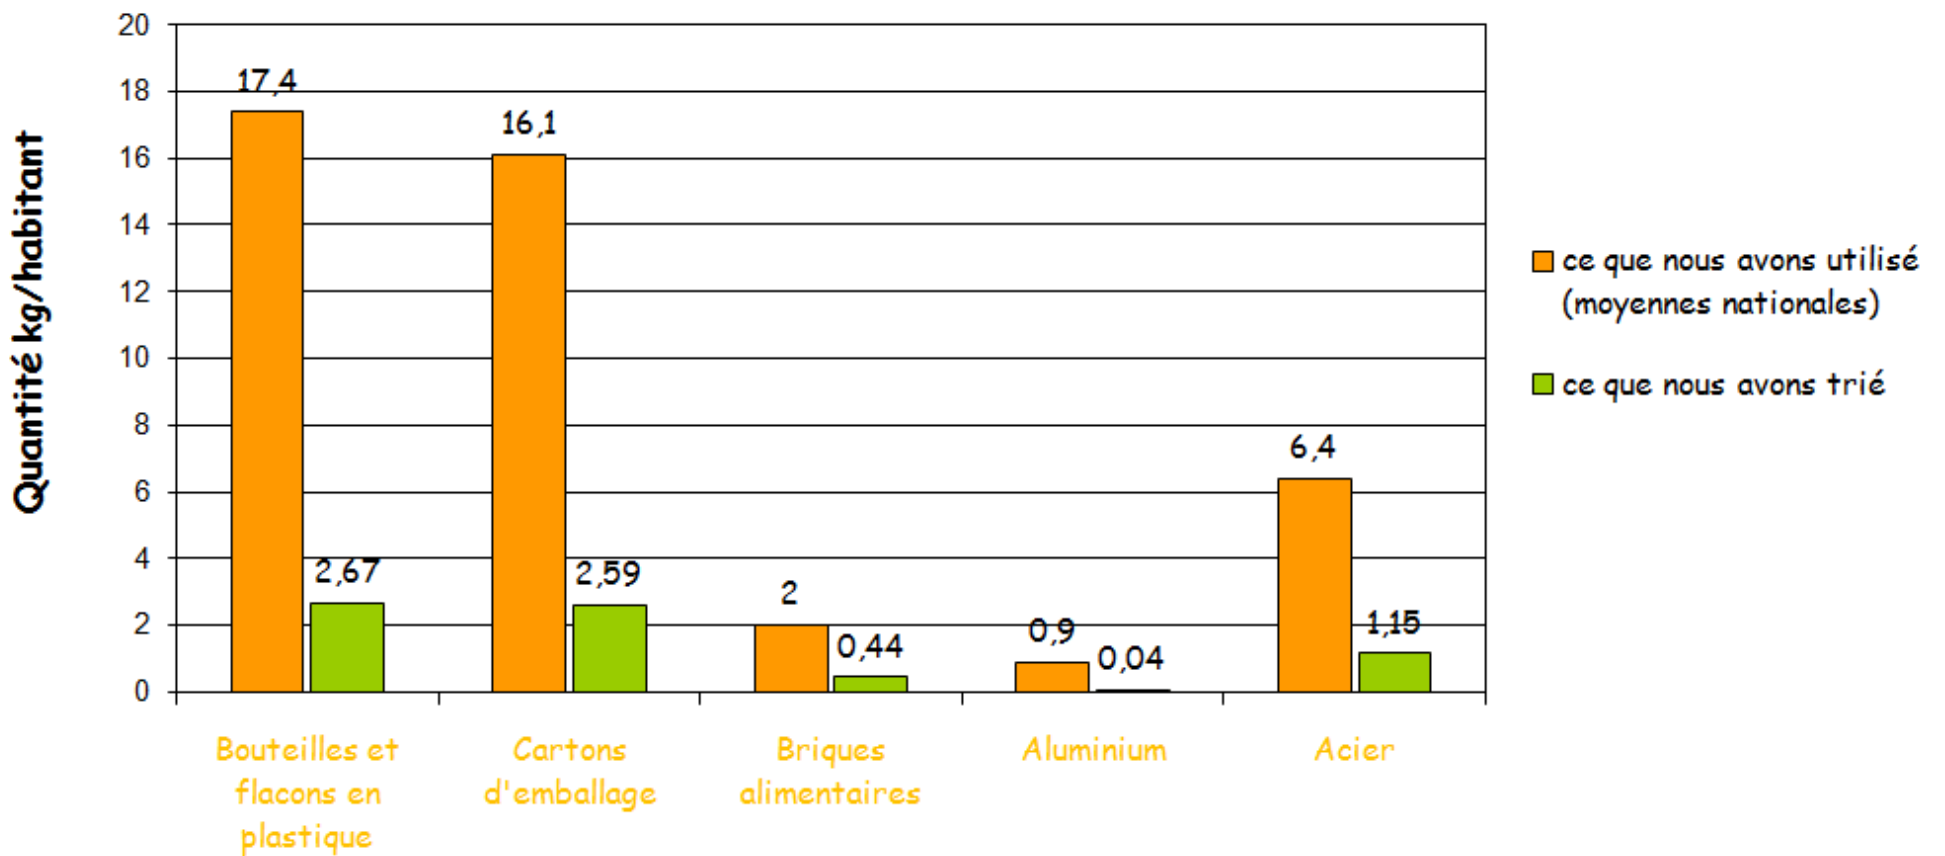

La part des déchets triés

En 2007, sur le territoire du SMIRTOM du canton de Volonne, nous avons trié 14,3 % de nos déchets.

Cela correspond-t-il à ce que nous avons consommé ?

Tri des emballages

Tri du verre et du papier